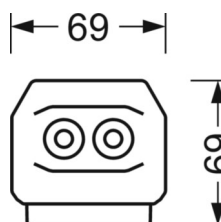

DEEP-LINK

<https://www.regiolum.de/ru/article/19512026200>

Ссылка	LED 16000lm 865
ηLB	100 %
Φ ↓/↑	98 % / 2 %
UGR поп./вдоль	23.6 / 25.0

Механика

цвет корпуса	белый стандартный для электротехники RAL 9016
размеры (LxWxH/DxH)	2299mm x 55mm x 37mm
вес (нетто)	2.2kg
Вид монтажа	сборка трековых систем, световая структура

размеры

L	2299 mm	Длина
В	55 mm	Ширина
Н	37 mm	Высота