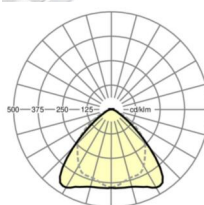

параметры

номер заказа	19512026200
код EAN	4020863427024
номер таможенного тарифа	94051190
Знак прохождения контроля	IP 64, класс защиты I, ENEC10 VDE, F, D, HACCP DIN10500/Food/IFS-пригодность для применения/BRC, Indoor, CE
Степень ударопрочности IK	IK03 (-20°C bis 30°C)
Температура окружения	ta -20°C в 30°C
Особые свойства	Готовность к IoT «Ready for IoT»
Гарантийный срок	5 лет
Государственные программы поддержки	BEG - государственные субсидии для энергосберегающих зданий (действительна только для Германии)

электротехника

Балласт	Электронный драйвер DALI2 (1 штука)
Мощность системы	96W
сетевое напряжение	230V/50Hz
автоматический предохранитель (пусковой ток)	10 штук/B10, 16 штук/B16, 16 штук/C10, 27 штук/C16
класс энергосбережения/Источник света	B

Оптика

Оснастка	LED, цветопередача/оттенок света CRI ≥ 80 / 6500K
Допуск для координаты цветности (MacAdam)	3SDCM
Номинальный световой поток	15763lm
Срок службы LED	50000h L80/B10 (Tq 30°C), 70000h L80/B50 (Tq 30°C)
светоотдача светильников	164lm/W
Угол излучения	95° (C0) / 95° (C90)
UGR поп./вдоль	23.6 / 25.0

DEEP-LINK

<https://www.regiolum.de/ru/article/19512026200>

Ссылка	LED 16000lm 865
ηLB	100 %
Φ ↓/↑	98 % / 2 %
UGR поп./вдоль	23.6 / 25.0