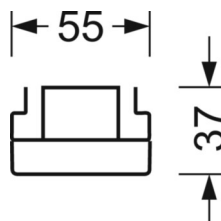

Оптика

Оснастка	LED, цветопередача/оттенок света CRI ≥ 80 / 6500K
Допуск для координаты цветности (MacAdam)	3SDCM
Номинальный световой поток	15763lm
Срок службы LED	50000h L80/B10 (Tq 30°C), 70000h L80/B50 (Tq 30°C)
светоотдача светильников	164lm/W
Угол излучения	95° (C0) / 95° (C90)
UGR поп./вдоль	23.6 / 25.0

DEEP-LINK

<https://www.regiolum.de/ru/article/19512026200>

Ссылка	LED 16000lm 865
ηLB	100 %
Φ ↓/↑	98 % / 2 %
UGR поп./вдоль	23.6 / 25.0

Механика

цвет корпуса	белый стандартный для электротехники RAL 9016
размеры (LxWxH/DxH)	2299mm x 55mm x 37mm
вес (нетто)	2.2kg
Вид монтажа	сборка трековых систем, световая структура

размеры

L	2299 mm	Длина
В	55 mm	Ширина
Н	37 mm	Высота